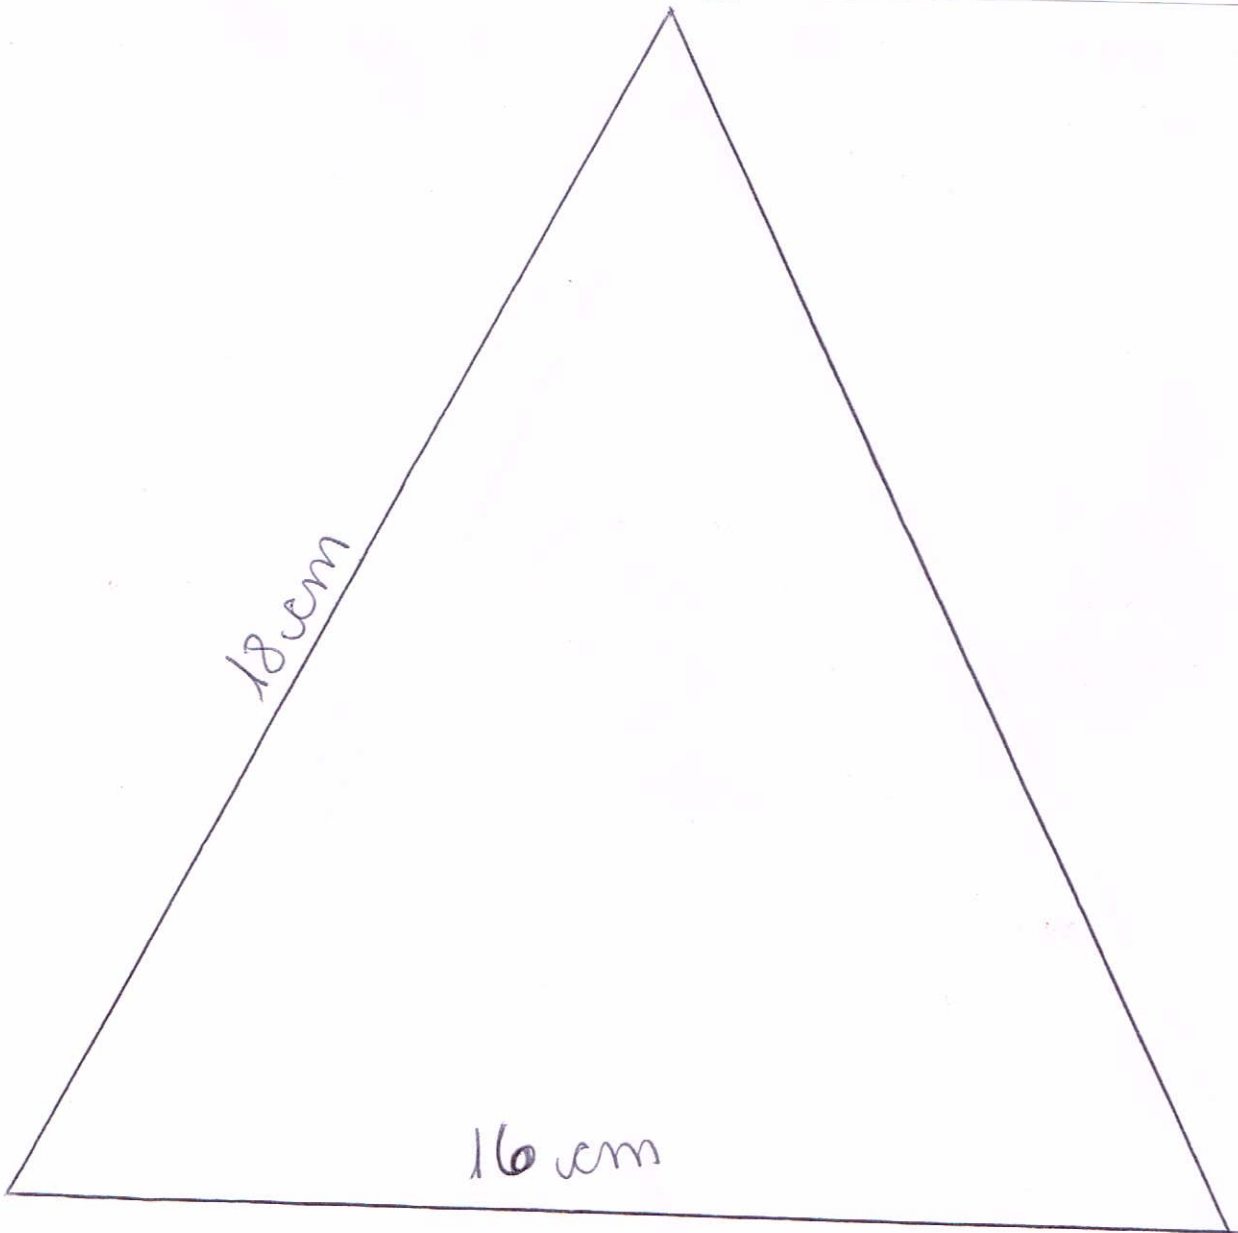

Molde das
bandeirinhas