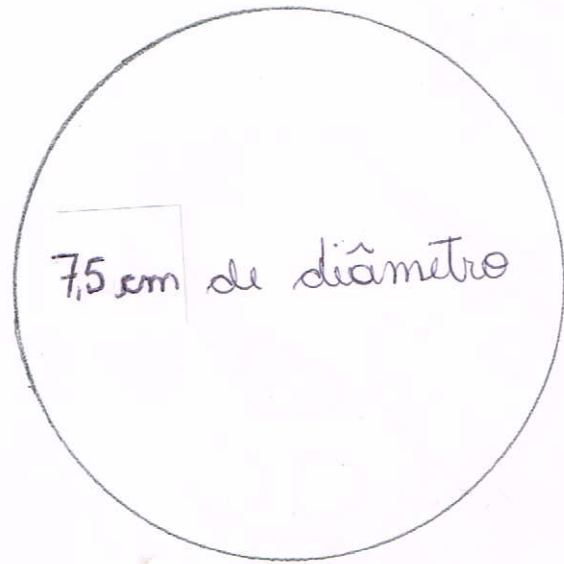

Moldul conville

13 cm

2,5 cm

17 cm

13 cm

7.5 cm de diametru

15,5 cm

4,5 cm

7cm de diametro

Molde porta guardanapo

Molde de porta doce

48 cm x 3,5 cm

30 cm x 3,5 cm tira para enrolar no palito

plaquinha de passinho

15 cm de diametro

base do porta docê